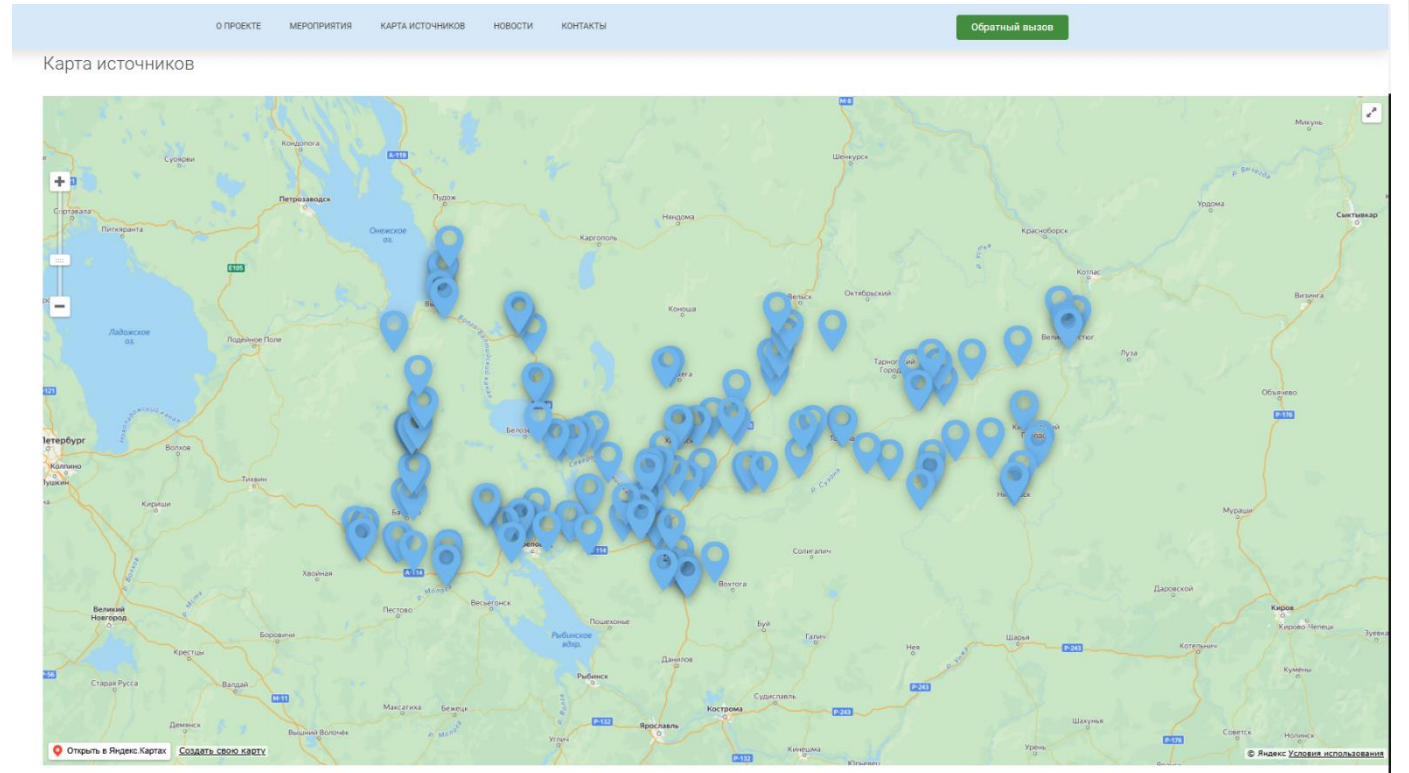

ПРОЕКТ «ЖИВАЯ ВОДА»

- В проекте приняло участие 1700 человек.
- Создана онлайн-карта родников Вологодской области родники35.рф.